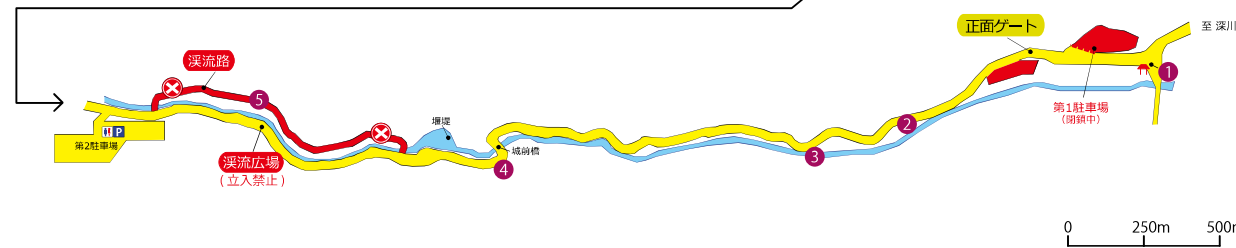

至 広島市森林公園(閉園中)

- 自販機(ジュース)
- 東屋
- 食事
- トイレ
- 多目的トイレ
- オストメイト対応多目的トイレ
- AED(自動体外式除動器)設置場所
- 車止め
- 授乳室
- こどもひろば
- 駐車場

①：番号看板がある場所を示します。目的地点までの移動の際の目印としてください。

0 50 100m

平成30年8月23日 更新

広島県緑化センター
歩けるマップ

開園時間 9:00~16:00 ☎082-899-2811

この度の豪雨災害により崩れた場所が多くあります。
 危険区域は立入禁止にしていますので、この「歩けるマップ」を参考にしてください。
 赤く塗った場所の通行はできません。

0 250m 500m