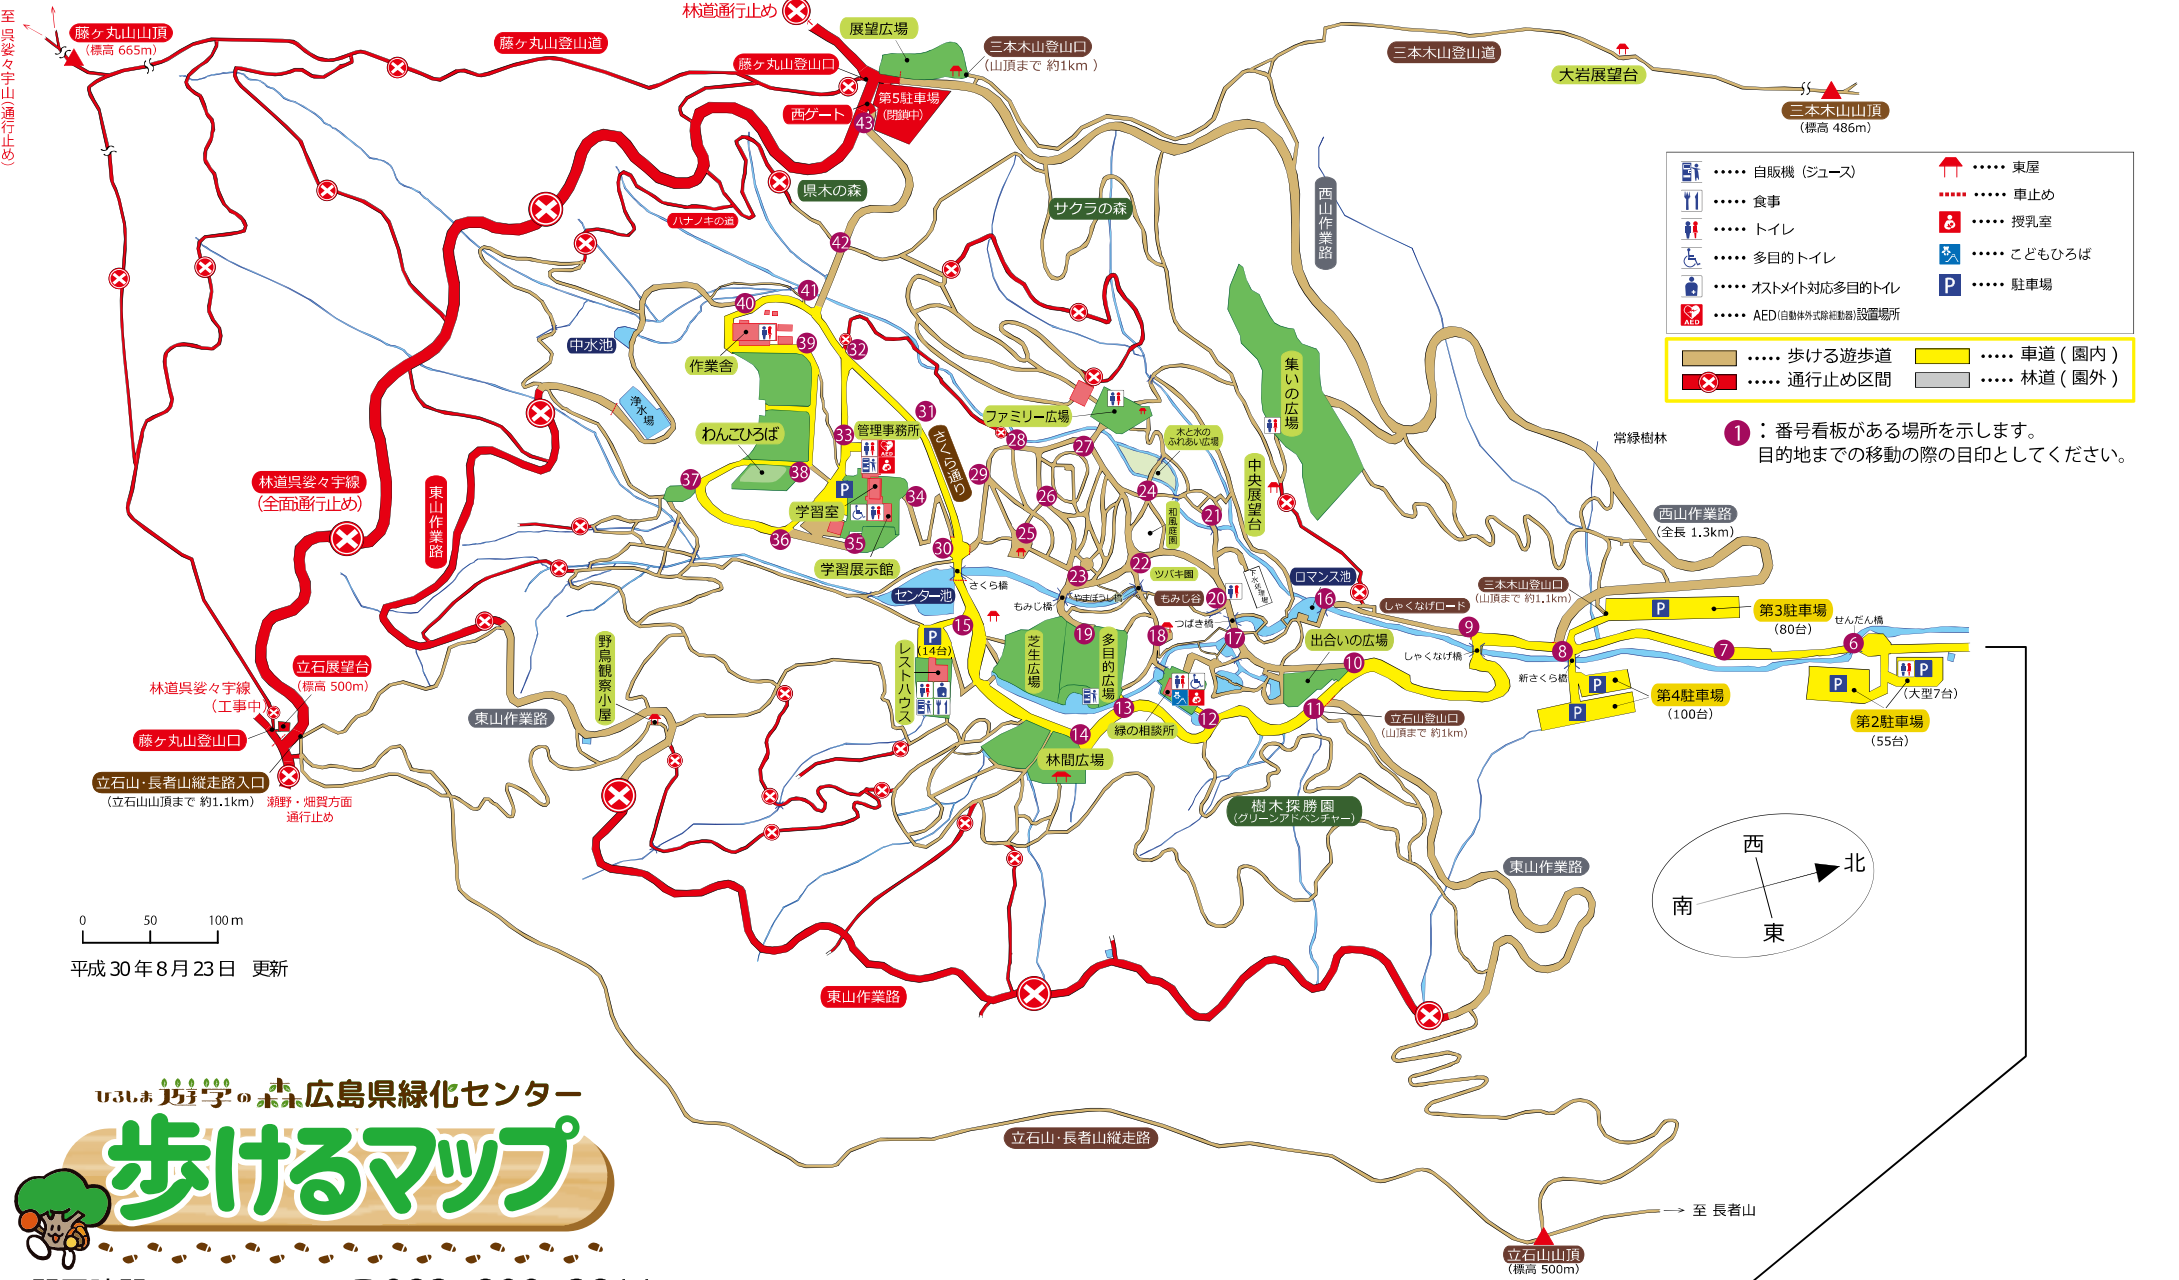

至 広島市森林公園(閉園中)

- 自販機(ジュース)
- 東屋
- 食事
- トイレ
- 多目的トイレ
- オストメイト対応多目的トイレ
- AED(自動体外式除動器)設置場所
- 車止め
- 授乳室
- こどもひろば
- 駐車場

①：番号看板がある場所を示します。目的地点までの移動の際の目印としてください。

0 50 100m

平成30年8月23日 更新

広島県緑化センター
歩けるマップ

開園時間 9:00~16:00 ☎082-899-2811

この度の豪雨災害により崩れた場所が多くあります。
 危険区域は立入禁止にしていますので、この「歩けるマップ」を参考にしてください。
 赤く塗った場所の通行はできません。

0 250m 500m